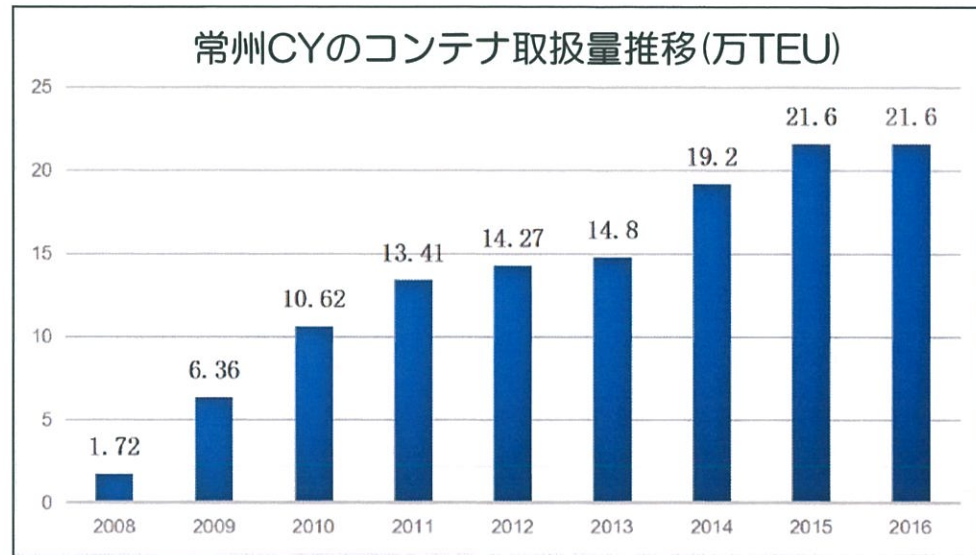

20175/9 日本総代理店：SANKYU SHIPPING