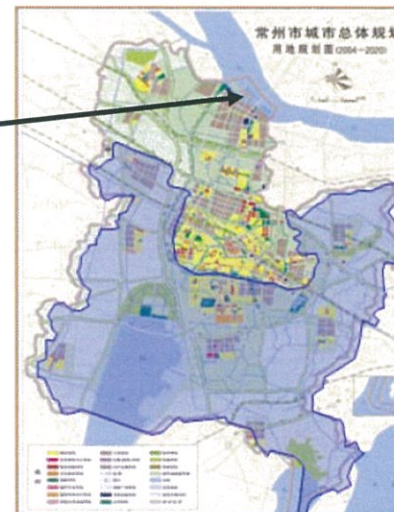

# 太倉港コンテナラインズの常州輸出入直行サービス

唯一の直行サービスであり混雑する上海港でのBARGE TRANSHIPを避ける事でLEAD TIMEの短縮化、行程の見える化が可能となりますので是非ご利用お願い致します。

常州CY => 常州喙安洲長江埠頭有限公司(CHANGZHOU LU' AN ZHOU CHANGJIANG PORT CO.,LTD)

常州港迄の輸出LEAD TIME (TKX2)

名古屋港～常州港 5DAYS

京浜港 ～常州港 6DAYS

阪神港 ～常州港 8DAYS

20175/9 日本総代理店：SANKYU SHIPPING